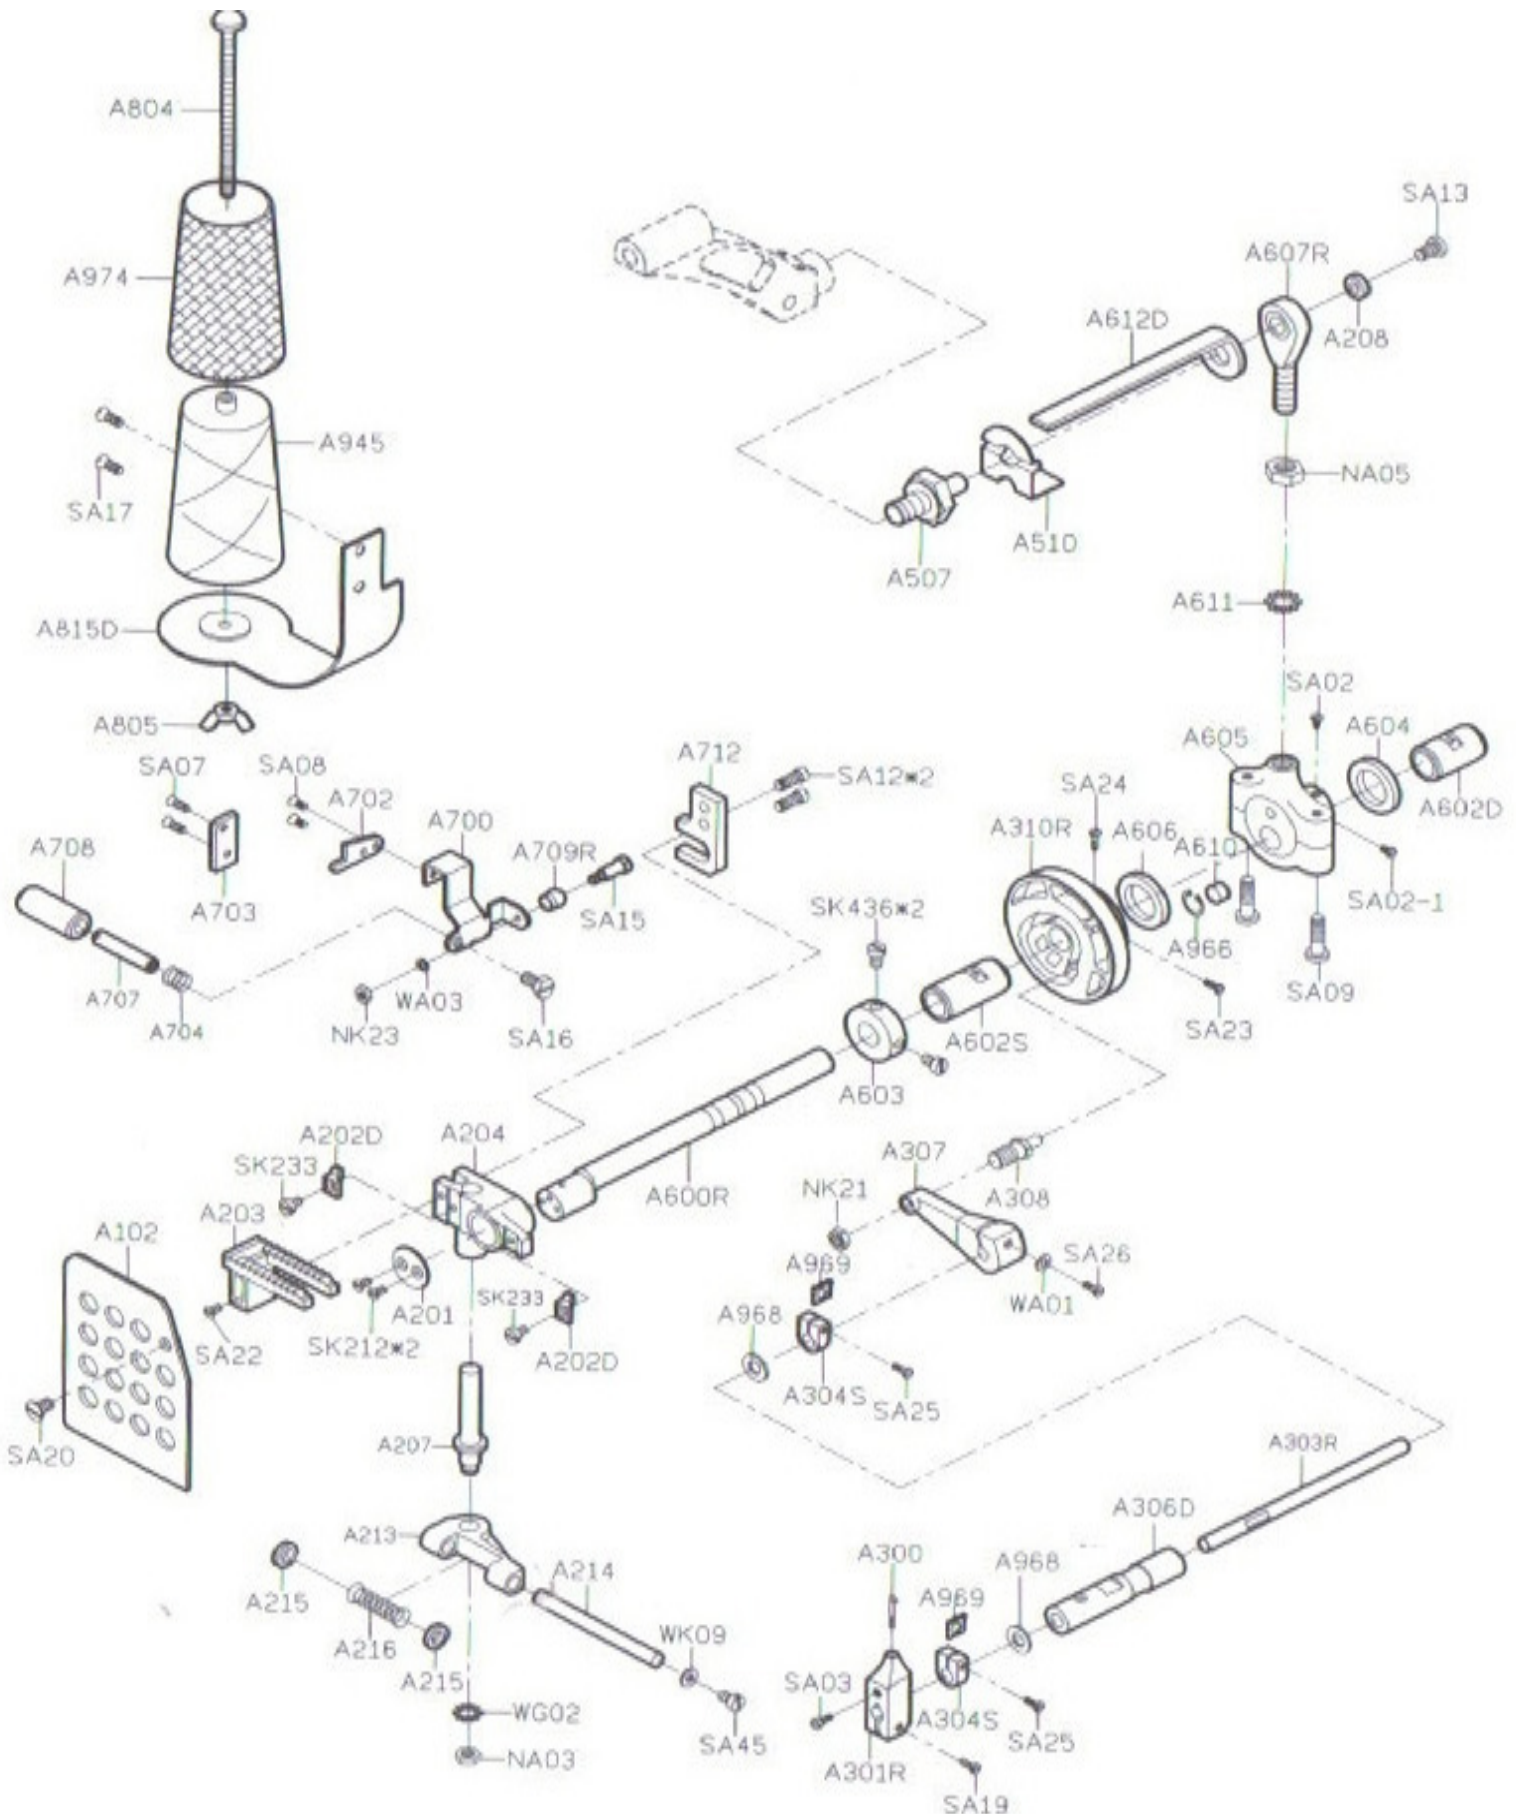

www.lemaqui.com.br

Lemaqui

Equipamentos industriais

Lemaqui Equipamentos Industriais.

Av Sete de Setembro, 320/2 – Lajeado/ RS – 95900-000

F: (51)3726.4252 - WWW.lemaqui.com.br